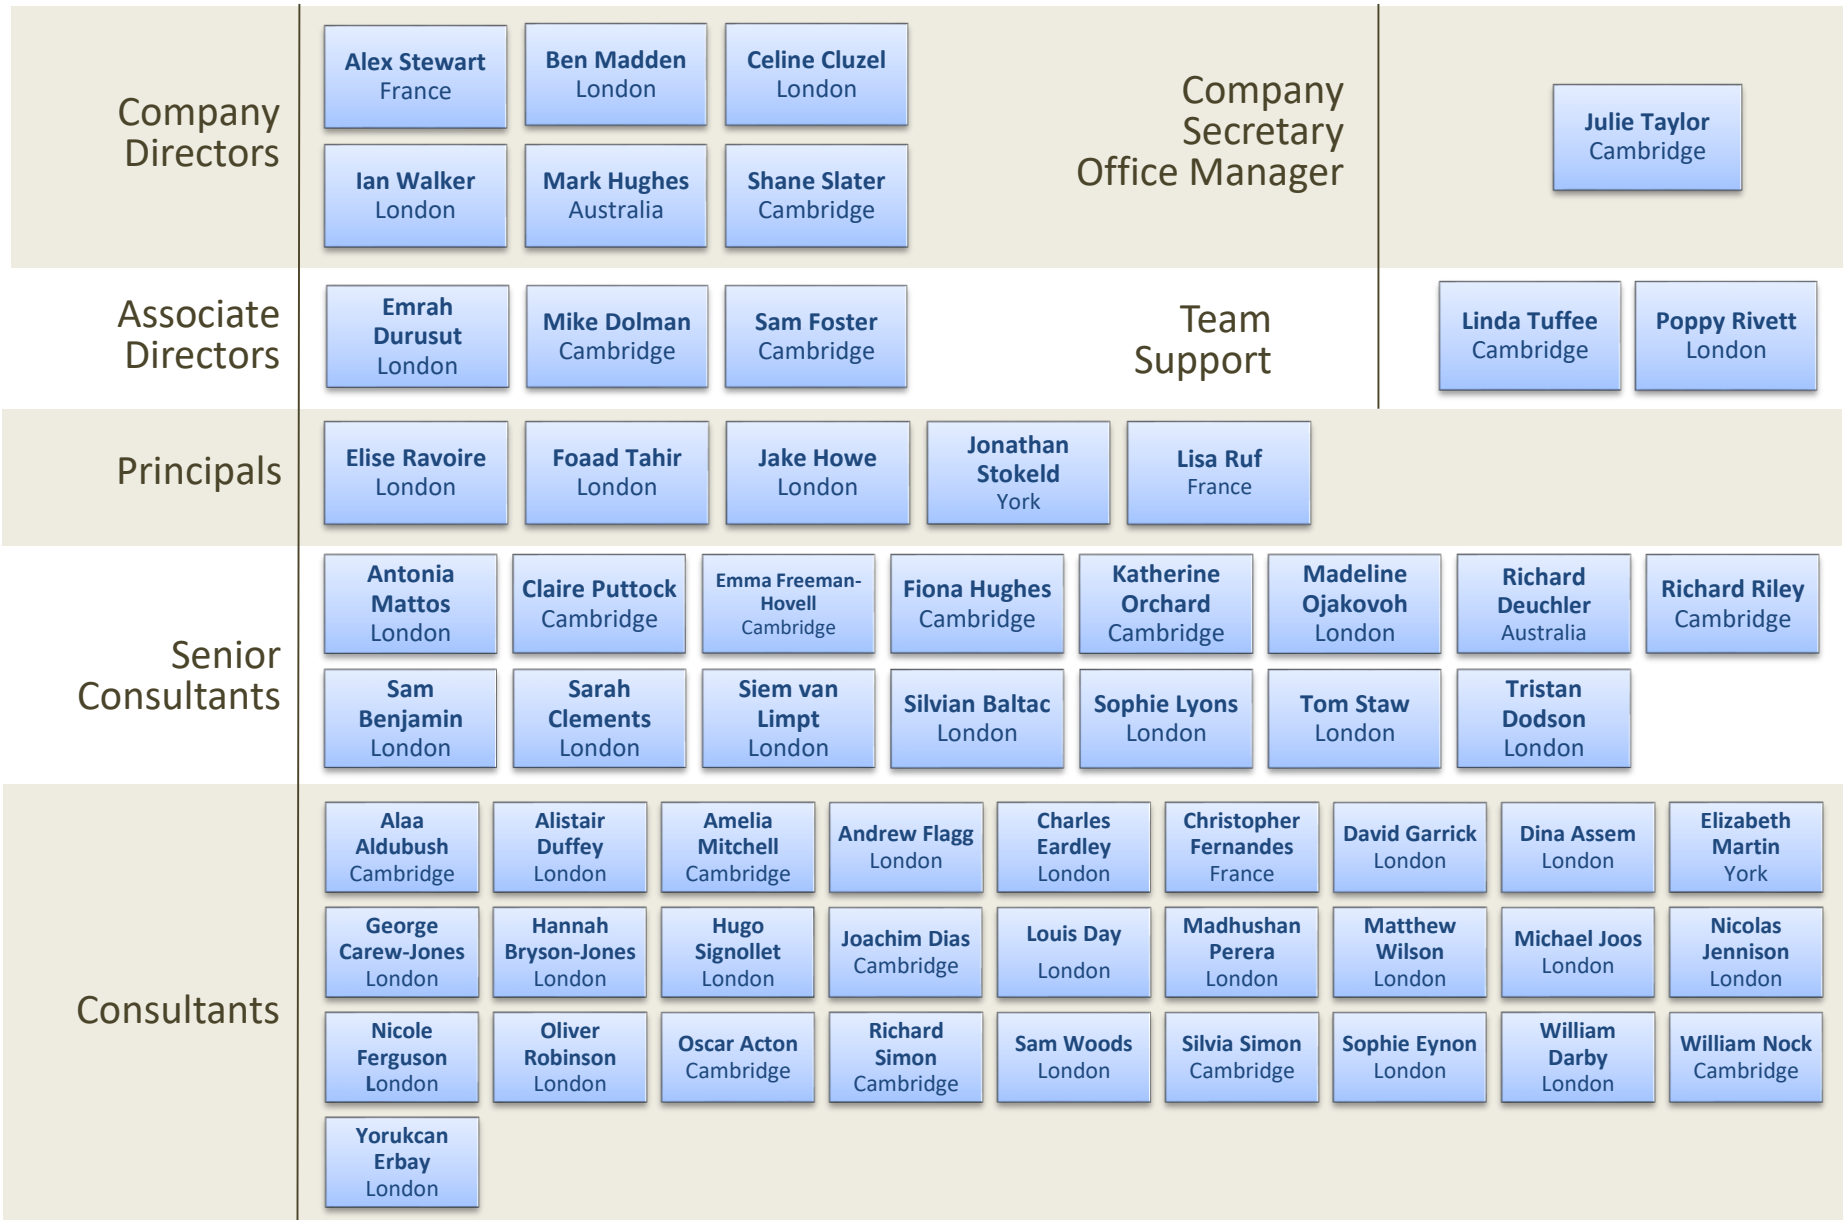

Organisation Chart

Cambridge Office: Suite 1, Bishop Bateman Court, Thompson's Lane, Cambridge CB5 8AQ

York Office: Innovation Centre, Innovation Way, Heslington, York YO10 5DG

London Office: 5-6 Argyll Street, London W1F 7TE

French Office: 14 rue du Vieux Faubourg, 59042 Lille Cedex, France